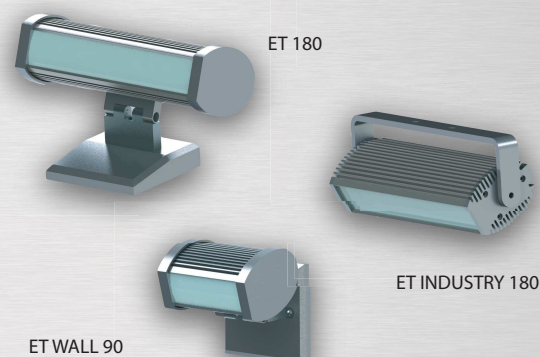

GAMA ET

Interiérové svietidlo GAMAET so širokou ponukou príslušenstva štýlovo nasvieti schodiská, showroom alebo dokonale zvýrazní vaše exponáty. Svietidlá sú na požiadanie vybavené touch sensorom na ovládanie intenzity svetla.

Napájanie	12V/0,9A
CCT	4000K
Svetelný tok	500-1000lm
CRI	80 typ.
Nastavenie intenzity	10-100%
Nastavenie stmievania	0-100%
Gama korekcia	Áno
Eliminácia blikania	Áno

Technická podpora

GAMAalumínium neustále prináša inšperácie pre svojich zákazníkov ako pretvoriť hliníkový profil na dokonalý produkt. Informujte sa u nás o možnostiach, ktoré hliníkový profil pri konštrukcii svietidiel ponúka.