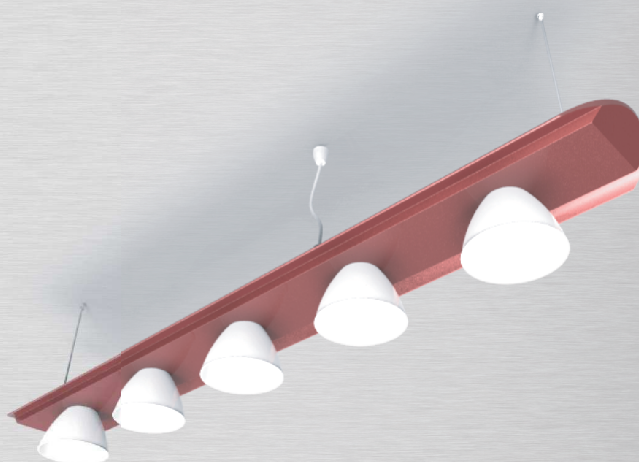

GAMA ET

Interiérové svietidlo GAMAET so širokou ponukou príslušenstva štýlovo nasvieti schodiská, showroom alebo dokonale zvýrazní vaše exponáty. Svietidlá sú na požiadanie vybavené touch sensorom na ovládanie intenzity svetla.

Napájanie	12V/0,9A
CCT	4000K
Svetelný tok	500-1000lm
CRI	80 typ.
Nastavenie intenzity	10-100%
Nastavenie stmievania	0-100%
Gama korekcia	Áno
Eliminácia blikania	Áno

Technická podpora

GAMAalumínium neustále prináša inšperácie pre svojich zákazníkov ako pretvoriť hliníkový profil na dokonalý produkt. Informujte sa u nás o možnostiach, ktoré hliníkový profil pri konštrukcii svietidiel ponúka.

Svietidlo GAMABels.